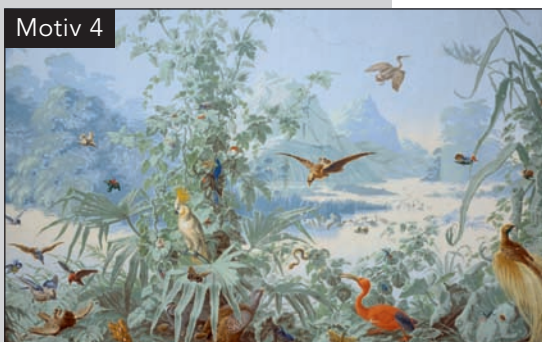

Goldledertapete
mit Blumenrocaille,
Flandern,
um 1745-1760

Supraporte „Papa-
geien“, Handdruck
auf Bogenpapier,
Rixheim 1800,
Entwurf: Joseph-
Laurent Malaine
(1745-1809)

Niki de Saint Phalle,
„Nana“, aus der
Tapetenkollektion
„xartwalls“,
1972 auf der Docu-
menta 5 präsentiert

Detail der Panorama-
tapete „Le Brésil“,
Handdruck auf
Papier, Paris 1862,
Manufacture
Desfossé et Karth

Neue Aktion des Tapetenmuseums:

Besondere Grußkarten für besondere Anlässe wie Geburtstage, Weihnachten, Jubiläen oder bestandene Prüfungen. Überraschen Sie Ihre Kunden und Kollegen, Mitarbeiter, Familie und Freunde mit diesen exklusiven Grußkarten in limitierter Auflage mit Motiven aus dem Tapetenmuseum.